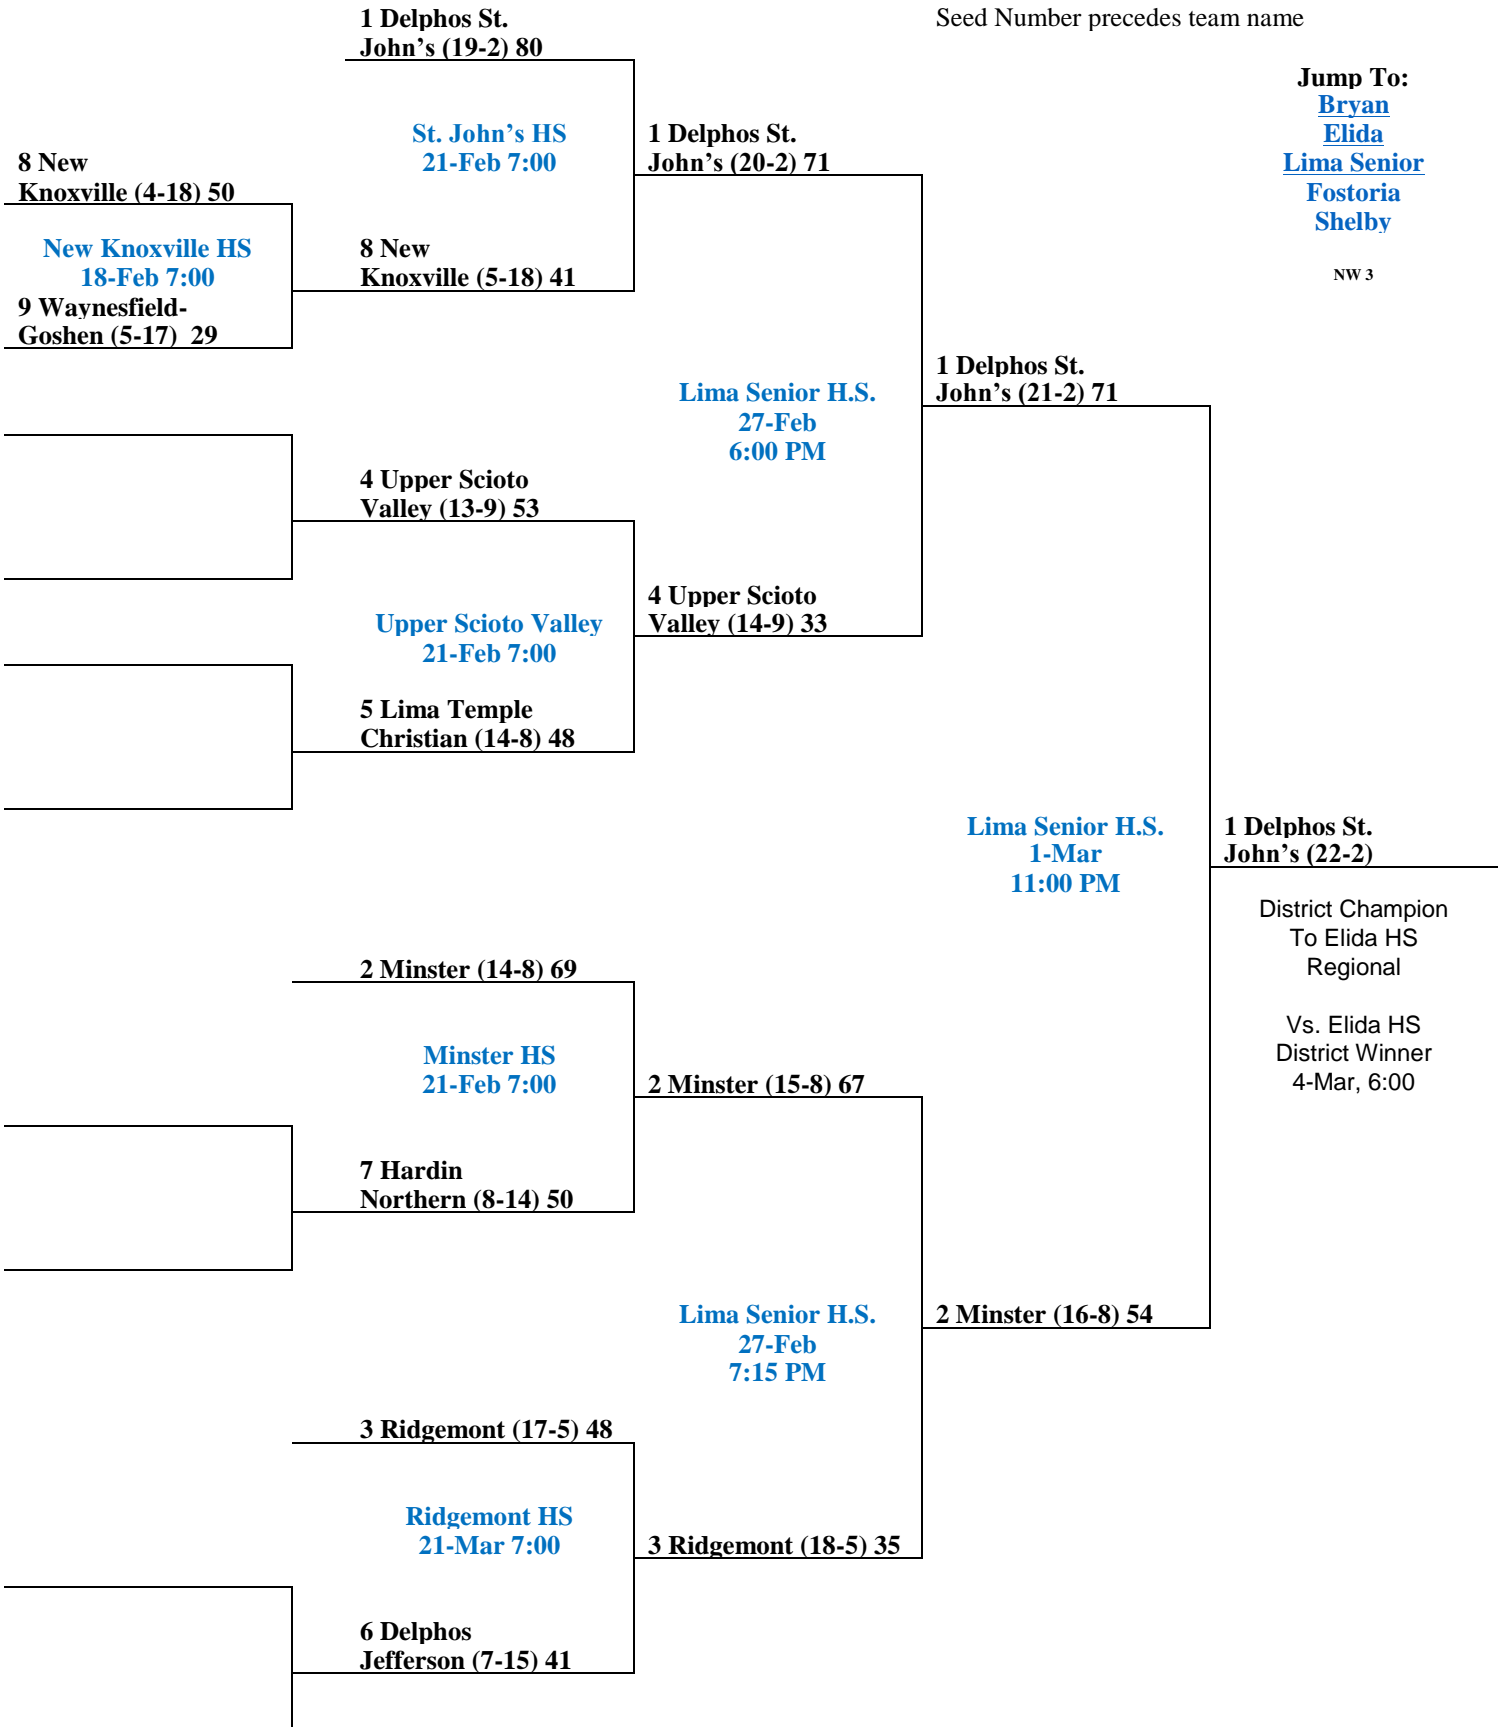

# Lima Sr. Division 7 Dist.

Seed Number precedes team name

**Jump To:**  
[Bryan](#)  
[Elida](#)  
[Lima Senior](#)  
[Fostoria](#)  
[Shelby](#)

NW 3

Sectional Semi-Final

Sectional Finals

District Semi-Finals